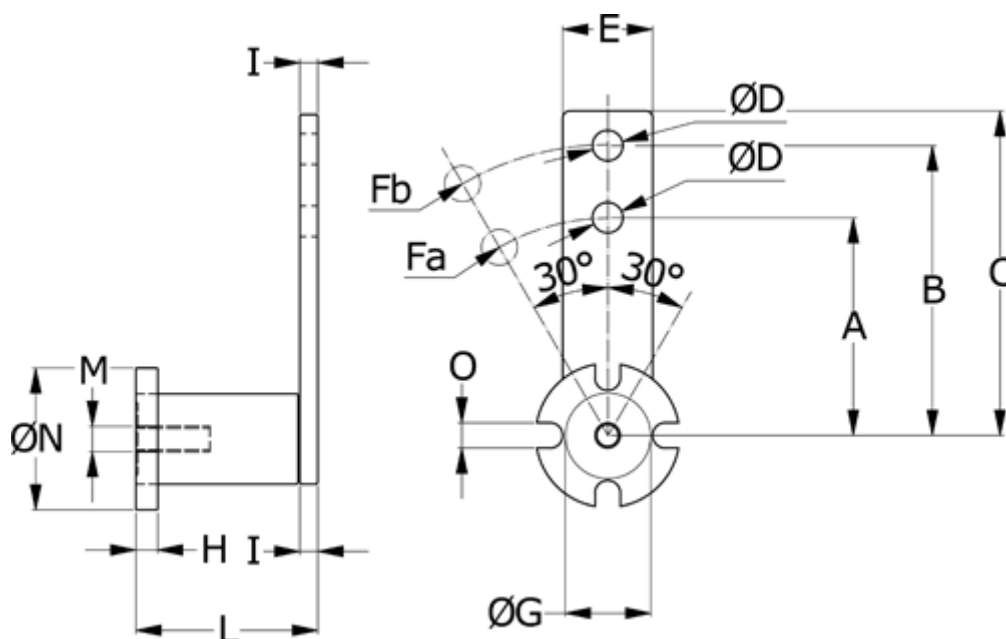

Varenummer: 6701427
 Beskrivelse: Strammearm type CE 27

Mål

A	= 100	L	= 106.0
B	= 130	M	= M12x40
C	= 155.0	O	= 11
E	= 50	V	= M8
fa	= 1027	$\varnothing D$	= 12.5
Fb (N)	= 790	$\varnothing G$	= 48
H	= 15	$\varnothing N$	= 80
I	= 8		